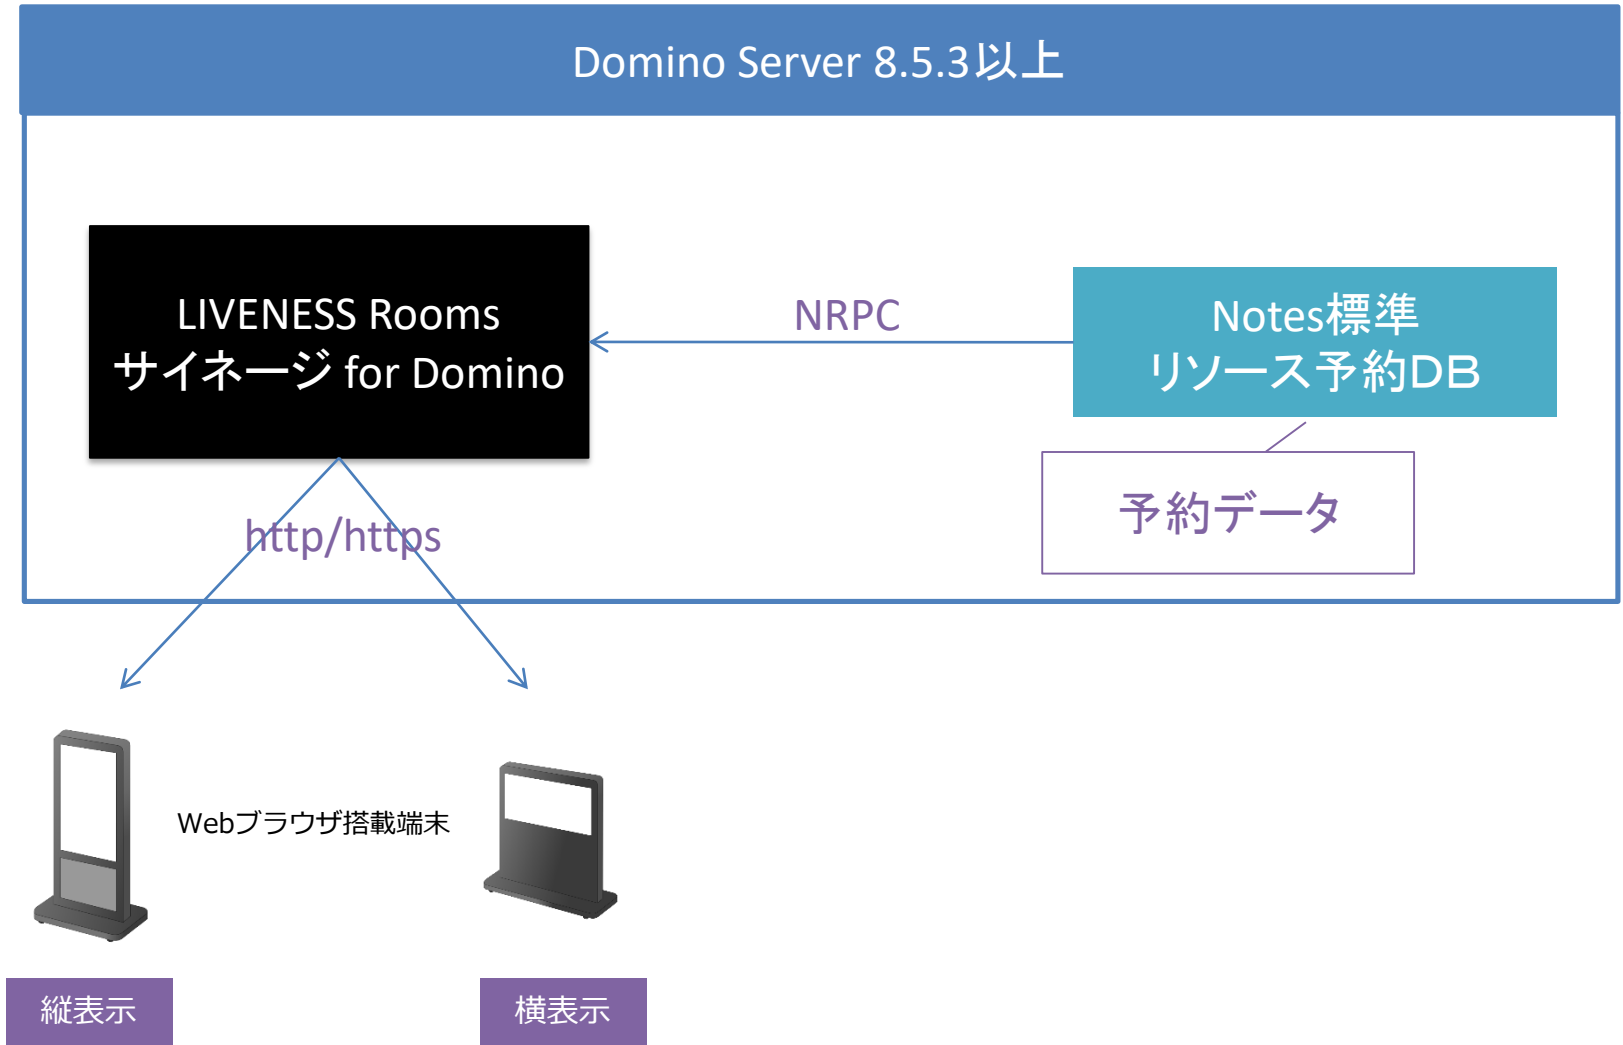

Sample

Sample

機能一覧

- リソース予約DBから直近の予約データ 3 件表示
- 大型モニタ縦画面、横画面対応
- タブ（フロア別など）画面を切替
（タッチ操作 or 自動切替）
- フロアマップ表示
- ティッカー表示
- 時刻表示

システム構成

参考) サンプル構成①

Domino Server

	品名	金額 (概算)
スティックPC	インテル Compute Stick スティック型パソコン	15,000
キオスク端末	PLUS 32型サイネージスタンドセット	220,000
サイネージソフト	LIVENESS Roomsサイネージ	800,000
導入支援	アプリケーション導入費 ※キオスク端末設置は含まない	300,000
	合計	1,135,000

Domino Server, Wi-Fi環境等のインフラ費用は含まない。

約120万からできる会議室サイネージ

参考) サンプル構成②

Domino Server

	品名	金額 (概算)
キオスク端末	iPad PRO WiFi 64GB	86,800
	iPad PRO 縦スタンド	50,000
サインージソフト	LIVENESS Roomsサインージ	800,000
導入支援	アプリケーション導入費 ※キオスク端末設置は含まない	300,000
合計		1,036,800

Domino Server, Wi-Fi環境等のインフラ費用は含まない。

約100万からできる会議室サインージ

参考) LIVENESS Rooms グループ表示機能との違い

LIVENESS Rooms グループ表示

	LIVENESS Rooms グループ表示	LIVENESS Rooms サイネージ
表示モード	縦にリスト表示	複数列リスト表示（縦、横画面对応）
予定表示件数	現在の時刻から本日分すべて表示	直近3件
自動スクロール	×	○（タブ自動切替え）
タッチ操作	○（上下のSwipe）	○（タブ切替え）
マップ表示	×	○
ティッカー表示	×	○
OnTime API	必要	不要
備考	室前画面と切替え可能。1画面に表示されない場合はSwipe操作で下部情報を表示する必要がある。簡易的なサイネージ機能の利用に向いている。	1画面に15会議以上表示可能。サイネージ画面に最適化されている。大型モニタ（iPad画面以上）の利用に向いている。