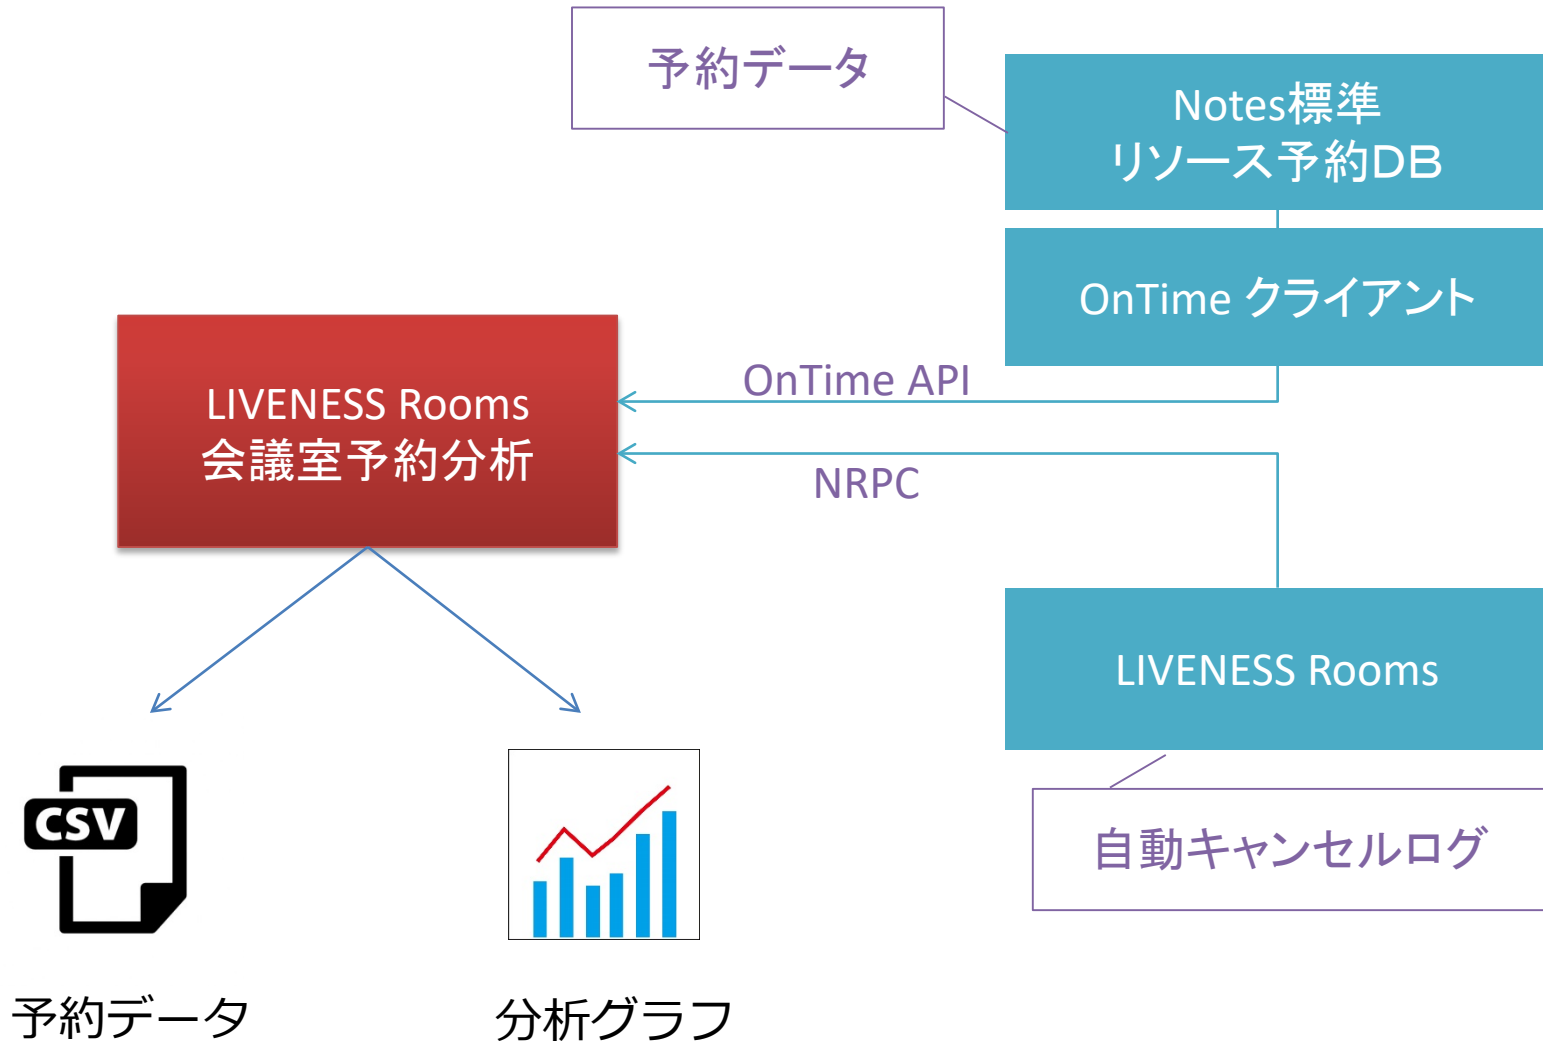

変わるスタイル、変えるスタイル。

LIVENESS SEREIS ご紹介

2019年01月

株式会社 ライブネス

LIVENESS Rooms 会議室予約分析

会議室の稼働率気になりませんか？

LIVENESS Rooms 会議室予約分析 とは

会議室の予約状況を一括ダウンロードできます。
稼働率、自動キャンセル発生回数を見ることができます。

システム構成

予約データエクスポート

2017年04月

CSV出力

日付	開始時間	終了時間	会議室	件名	予約者	カスタム1	カスタム2
2017/04/01	09:00	10:30	目黒101	営業会議	Taro Yamada/Dom	ABC商事	
2017/04/01	13:00	15:00	目黒101	ミーティング	Admin Yamada/Dom		
2017/04/02	15:00	17:30	目黒201	営業会議	Taro Yamada/Dom	〇〇会社	
2017/04/02	18:00	19:30	目黒201	打合せ	Taro Yamada/Dom	〇〇会社	
2017/04/03	09:00	10:30	目黒301	会議	Taro Yamada/Dom	〇〇会社	
2017/04/03	13:00	17:30	目黒101	会議	Taro Yamada/Dom	〇〇会社	
2017/04/03	13:00	18:30	目黒201	営業会議	Taro Yamada/Dom		

会議室稼働率

2017年 目黒101

自動キャンセル回数

各種マスター設定

会議室マスター

会議室ごとの稼働時間

- ・月 09:00 - 19:00
- ・火 09:00 - 19:00
- ・水 09:00 - 19:00
- ・木 09:00 - 19:00
- ・金 09:00 - 19:00
- ・土 00:00 - 00:00
- ・日 00:00 - 00:00

休日マスター