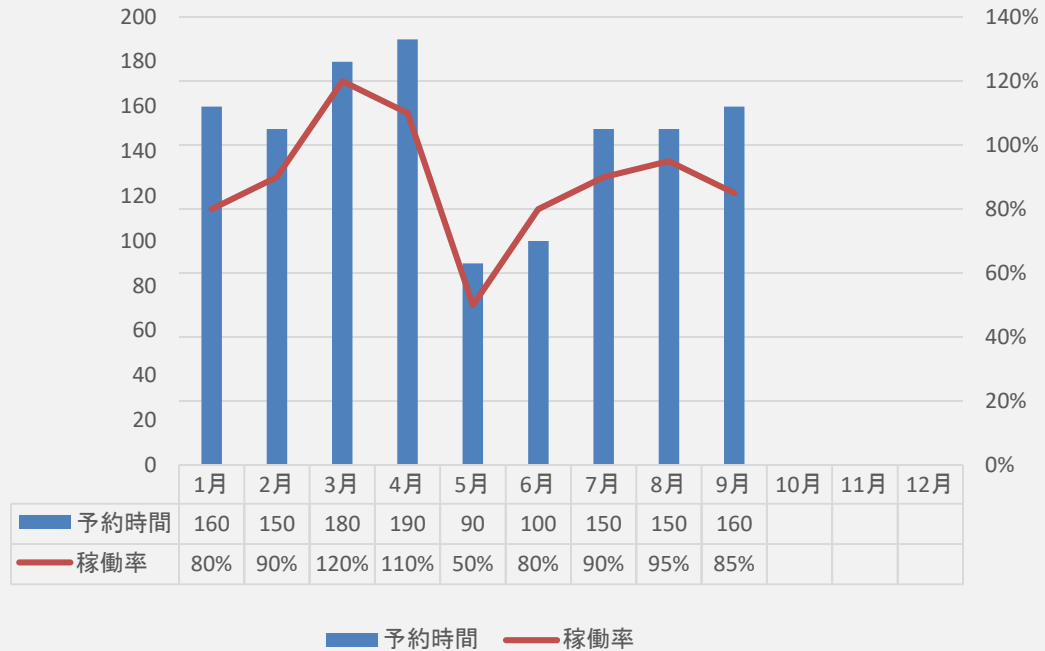

システム構成

予約データエクスポート

2017年04月

CSV出力

日付	開始時間	終了時間	会議室	件名	予約者	カスタム1	カスタム2
2017/04/01	09:00	10:30	目黒101	営業会議	Taro Yamada/Dom	ABC商事	
2017/04/01	13:00	15:00	目黒101	ミーティング	Admin Yamada/Dom		
2017/04/02	15:00	17:30	目黒201	営業会議	Taro Yamada/Dom	〇〇会社	
2017/04/02	18:00	19:30	目黒201	打合せ	Taro Yamada/Dom	〇〇会社	
2017/04/03	09:00	10:30	目黒301	会議	Taro Yamada/Dom	〇〇会社	
2017/04/03	13:00	17:30	目黒101	会議	Taro Yamada/Dom	〇〇会社	
2017/04/03	13:00	18:30	目黒201	営業会議	Taro Yamada/Dom		

会議室稼働率

2017年 目黒101

自動キャンセル回数

各種マスター設定

会議室マスター

会議室ごとの稼働時間

- ・月 09:00 - 19:00
- ・火 09:00 - 19:00
- ・水 09:00 - 19:00
- ・木 09:00 - 19:00
- ・金 09:00 - 19:00
- ・土 00:00 - 00:00
- ・日 00:00 - 00:00

休日マスター