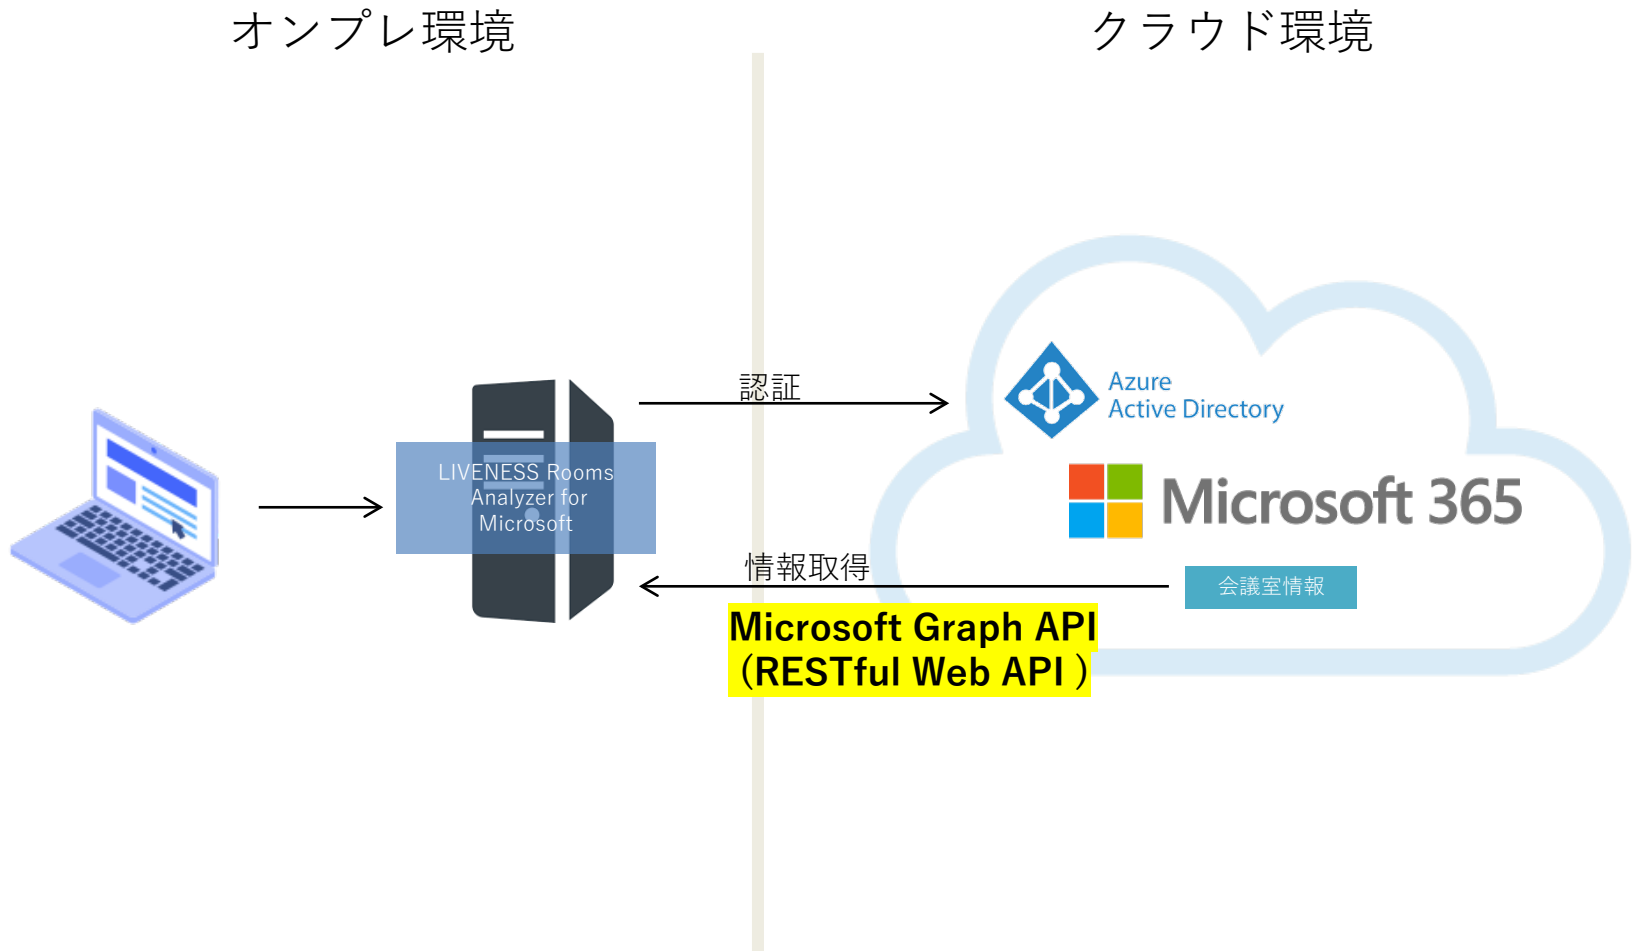

LIVENESS Rooms Analyzer for Microsoft

会議室の稼働状況、気になりませんか？

LIVENESS Rooms Analyzer for Microsoft とは

Microsoft 365 会議室の予約状況を分析するツールです。

稼働時間スケジュール設定を行い、予約可能時間内での予約稼働率をグラフ表示でします。

また、LIVENESS Roomsの自動キャンセル発生回数も同時に参照できます。会議室が有効利用されているかの分析ツールとしてご利用ください。

- 会議室ごとに予約データをCSVダウンロード出来ます。
- CSV項目は自由に追加可能です

各種設定

会議室ごとの稼働時間

会議室稼働時間設定

+ 稼働時間(時間)の追加

操作	会議室	グループ	日	月	火	水	木	金	土
 	東京9D	東京グループ	休日	開始: 10:00 終了: 18:00	開始: 10:00 終了: 18:00	開始: 10:00 終了: 18:00	開始: 10:00 終了: 18:00	開始: 10:00 終了: 18:00	休日
 	東京9E	東京グループ	休日	開始: 9:00 終了: 18:00	開始: 9:00 終了: 18:00	開始: 9:00 終了: 18:00	開始: 9:00 終了: 18:00	開始: 9:00 終了: 18:00	休日
 	東京9A	東京グループ	休日	開始: 9:00 終了: 18:00	開始: 9:00 終了: 18:00	開始: 9:00 終了: 18:00	開始: 9:00 終了: 18:00	開始: 9:00 終了: 18:00	休日

休日設定

休日設定

+ 休日の追加

操作	年	休日
 	2021	1/1,1/2

システム構成

動作環境

- **サーバー**

- OS / Windows Server 2012/2012R2/2016 (64Bit)
- Webサーバー / Node.js Version 10.x
- DB / MongoDB Version 4.x

- **クライアント**

- Webブラウザ Chrome / Edge 最新版

関連製品

LIVENESS Rooms サイネージ for Microsoft

- ・直近予約の表示
- ・大型モニタ縦画面、横画面对応
- ・フロアマップ表示
- ・ティッカー表示

お問い合わせ

株式会社 ライブネス

info@liveness.co.jp