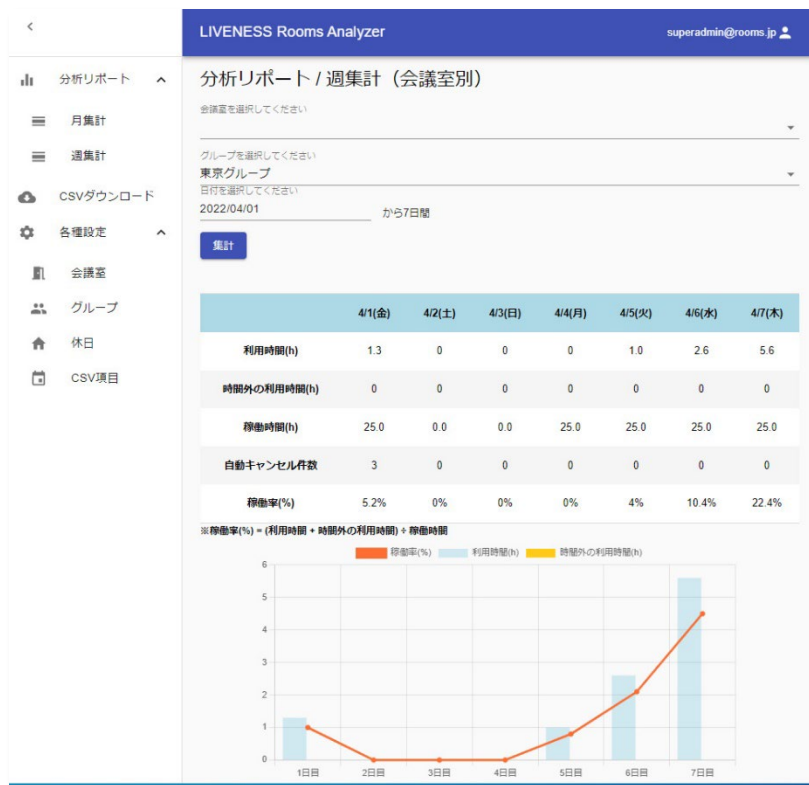

LIVENESS Rooms Analyzer for Microsoft

会議室の稼働状況、気になりませんか？

LIVENESS Rooms Analyzer for Microsoft とは

Microsoft 365 会議室の予約状況を分析するツールです。

稼働時間スケジュール設定を行い、予約可能時間内での予約稼働率をグラフ表示でします。

また、LIVENESS Roomsの自動キャンセル発生回数も同時に参照できます。会議室が有効利用されているかの分析ツールとしてご利用ください。

会議室稼働率

- 会議室ごとに予約データを集計します。
- 会議室をグルーピングしてグループごとに予約データを集計します。
- LIVENESS Rooms で発生した自動キャンセル件数を表示します。
- 月（5週間）または、週（7日）での表示が可能です。

予約データのダウンロード

The screenshot displays the 'LIVENESS Rooms Analyzer' web application. The left sidebar contains navigation options: 分析レポート (Analysis Report), 月集計 (Monthly Summary), 週集計 (Weekly Summary), CSVダウンロード (CSV Download), 各種設定 (Various Settings), 会議室 (Meeting Room), グループ (Group), 休日 (Holiday), and CSV項目 (CSV Item). The main content area is titled 'CSVダウンロード' (CSV Download) and includes a dropdown menu for selecting a meeting room (currently set to '東京9D'), input fields for start and end dates (2022/04/01 to 2022/05/31), and a 'CSVダウンロード' button. A modal window titled 'CSV項目' (CSV Item) is open, showing a '+ CSV出力項目の追加' (Add CSV output item) button and a table with columns for '操作' (Action) and '設定項目' (Setting Item). The table contains one entry: 'isAllDay, isCancelled, isOrganizer'.