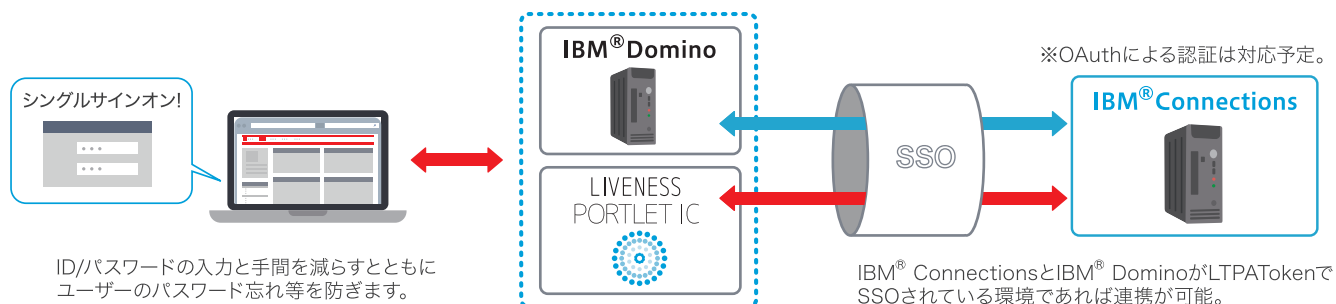

#### IBM®Connectionsのポートレットが簡単に作成

管理画面で、コミュニティ、アクティビティストリーム、ファイル等連携したいアプリケーションを選ぶだけで簡単に作成できます。

#### ポートレットからIBM®Connectionsに直接操作

ポートレットから直接、最新の情報や新規ブックマーク、アクティビティーなどを投稿することが可能。

## ▶▶ LIVENESS PORTALとの組み合わせでIBM®Connectionsがさらに便利に!

LIVENESS  
PORTAL

企業情報ポータル  
構築システム

LIVENESS  
PORTLET IC

IBM®Connections  
連携ポートレット

社内ソーシャルが身近になった!

欲しい情報へアクセスしやすい!

Dominoと連携する便利さを実感

## ▶▶ シングルサインオンで手間なくIBM®Connectionsと連携

1度のID/パスワード入力で複数システムへログインできるシングルサインオン (SSO) をIBM®Connectionsで実装しました。余分なログインをせずに、一回のユーザー認証で安全でスムーズな連携が実現します。